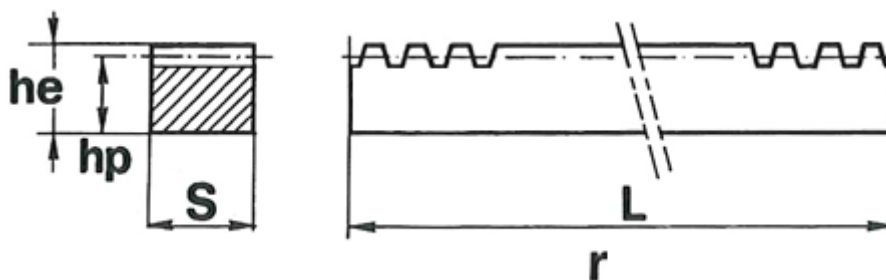

Varenummer: 6165050252000
Beskrivelse: Tandstang Modul 2,5 25x25
Længde 2000 mm

Mål

Antal tænder	= 255
Deling (pitch)	= 7.854
Faktisk længde	= 2002.77
hp	= 22.5
Modul	= 2.5
Nominel længde	= 2000
Profil $S \times he$	= 25x25